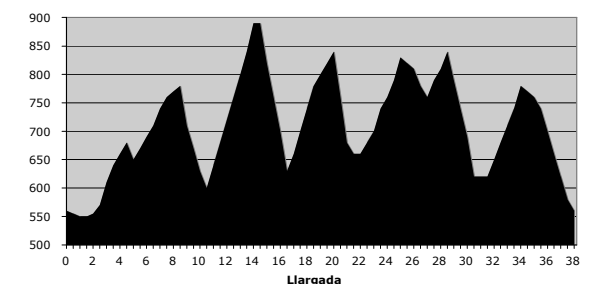

Altimetria Circuit Llarg