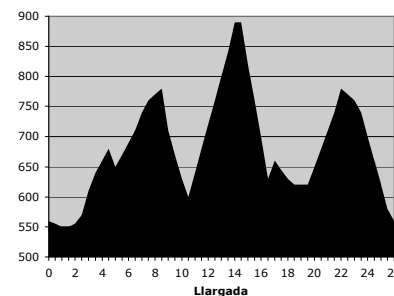

Els no federats **15€ + 8€** en concepte d'assegurança.

El mateix dia: **25€** federats. **125€ + 8€** els no federats.

Preinscripció i pagament anticipat a:

www.bttvalldelcorb.cat

CIRCUIT CURT

Durant la marxa, al km 22 s'escollirà entre els dos circuits:

Circuit de 26km (700m desnivell): d'1h 30 minuts a 3h.

Circuit dur amb 5 kms de senders aptes per tothom.

Es baixen els senders dels Rentadors, Muntanyès i Cal Tatet.

Avituallaments als kms 8,50, 14,50 i 26.

A les 10:30h es tancarà el circuit llarg i caldrà fer el curt.

Altimetria Circuit Curt

CIRCUIT LLARG

Circuit de 38km (1.100m desnivell): de 2h a 4h.

Circuit molt dur amb 10 kms de senders. Es baixen també els senders del Túnel, Tres Trams i Bosquet.